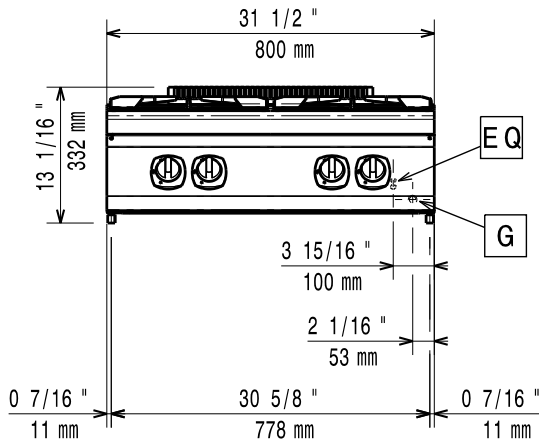

Front

G = Gasanslutning

Gas

Gas, effekt:	371001 (E7GCGH4C00)	22 kW
Standardgasleverans		Natural Gas
Gastyp alternativ:		LPG; Stadsgas
Gasintag:		1/2"

Viktig information

Effekt främre brännare:	5.5 - 5.5 kW
Effekt bakre brännare	5.5 - 5.5 kW
Bakre brännare mått - mm	Ø 60 Ø 60
Främre brännare mått - mm	Ø 60 Ø 60
Nettovikt:	38 kg
Fraktvikt:	48 kg
Frakthöjd:	520 mm
Fraktbredd:	820 mm
Fraktdjup:	860 mm
Fraktvolym:	0.37 m³

If appliance is set up or next to or against temperature sensitive furniture or similar, a safety gap of approximately 150 mm should be maintained or some form of heat insulation fitted.

[NOT TRANSLATED]

N7CG