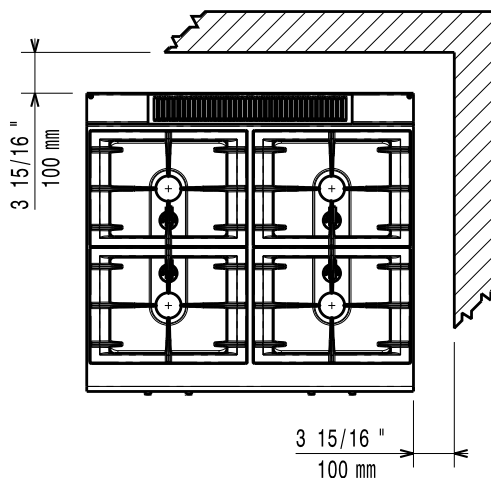

Front

Sida

G = Gasanslutning

Topp

Gas

Gas, effekt:	371001 (E7GCGH4C00)	22 kW
Standardgasleverans		Natural Gas
Gastyp alternativ:		LPG; Stadsgas
Gasintag:		1/2"

Viktig information

Effekt främre brännare:	5.5 - 5.5 kW
Effekt bakre brännare	5.5 - 5.5 kW
Bakre brännare mått - mm	Ø 60 Ø 60
Främre brännare mått - mm	Ø 60 Ø 60
Nettovikt:	38 kg
Fraktvikt:	48 kg
Frakthöjd:	520 mm
Fraktbredd:	820 mm
Fraktdjup:	860 mm
Fraktvolym:	0.37 m ³